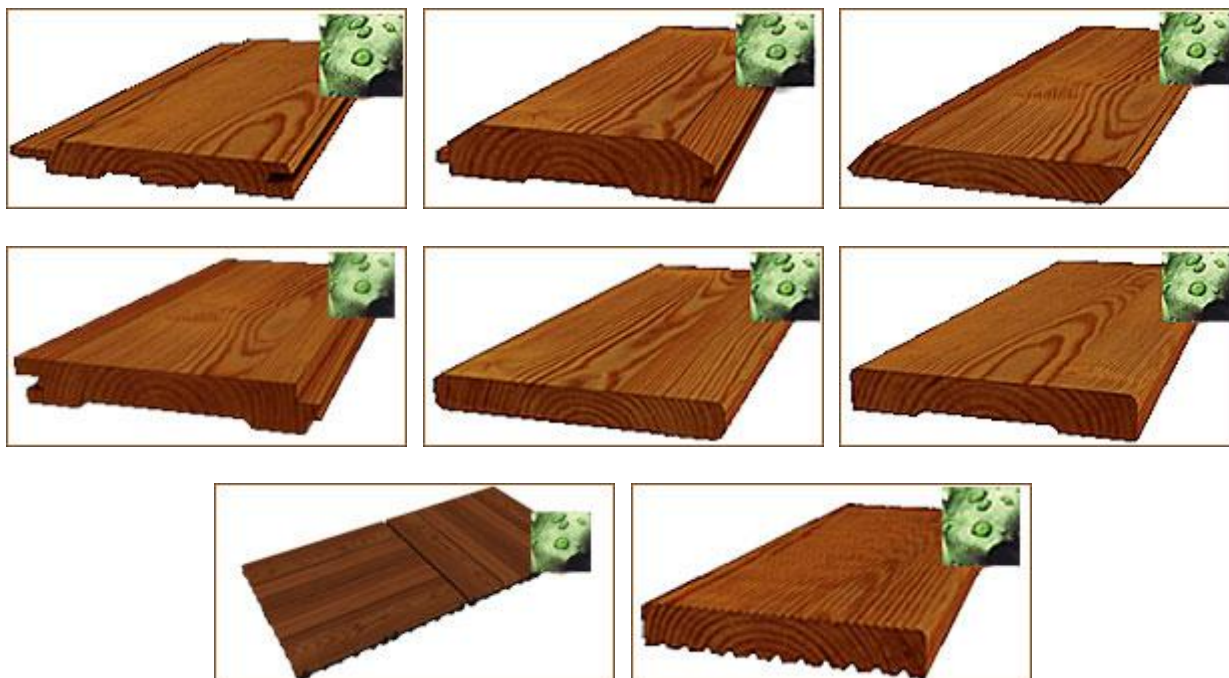

+7(3519)43-54-55

+7 900 086-13-85

extra-doska@mail.ru