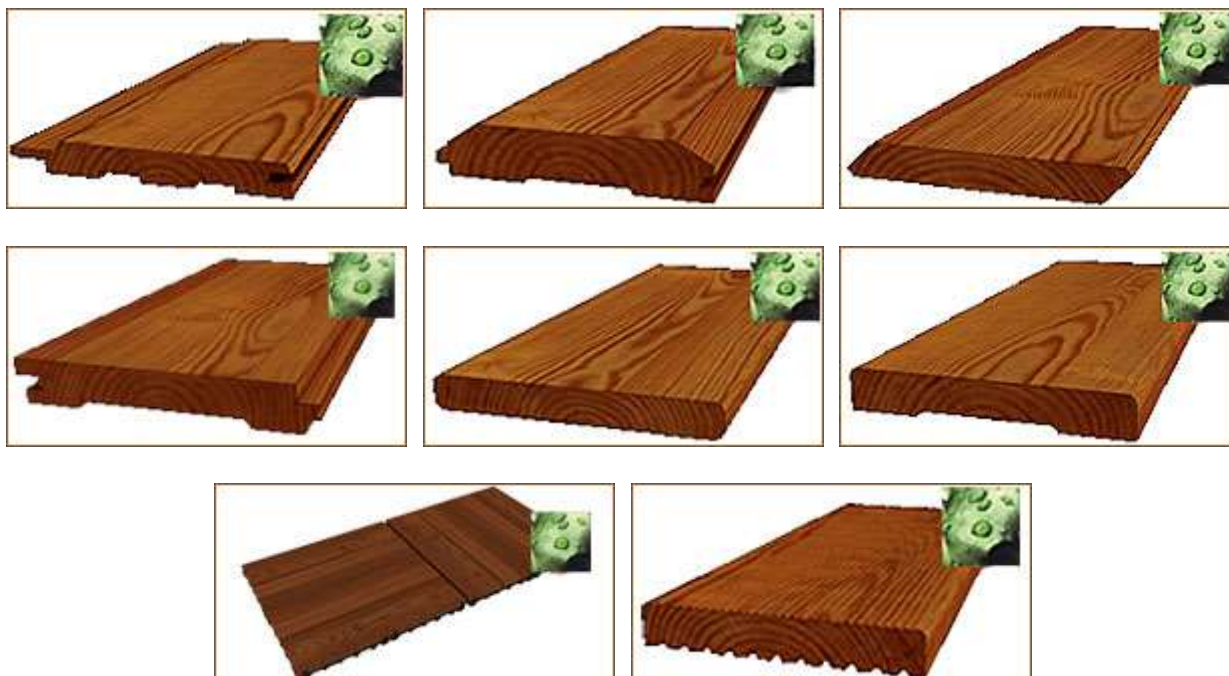

+7(3519)43-54-55

+7 900 086-13-85

extra-doska@mail.ru